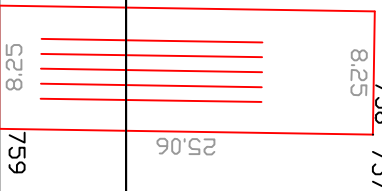

TUHELJ

1250

1250

DATUM: srpanj, kolovoz 1995.god.

5
103
625

5
103
750